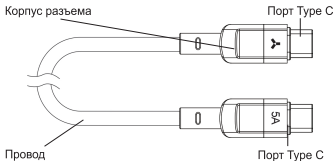

acesstyle

Руководство пользователя

Благодарим за приобретение кабеля Accesstyle CC50-T100. Пожалуйста, перед использованием внимательно ознакомьтесь с инструкцией.

Спецификации

Длина	100 см
Вид кабеля	круглый
Материал оболочки	ТПЭ
Материал корпуса разъема	ТПЭ, алюминий
Разъем 1	USB Type C
Разъем 2	USB Type C
Поддерживаемое напряжение, сила тока	5 A
Стандарт USB	USB 3.0
Скорость передачи данных	640Mb/C
Поддержка быстрой зарядки	QC4+, поддержка Power Delivery
Вес без упаковки	30.3г

Комплектация

1. Кабель — 1 шт.
2. Инструкция — 1 шт.

Описание устройства

Использование кабеля

Подключите оба разъема кабеля к соответствующим разъемам устройства и/или источника питания.

Примечания по безопасности: